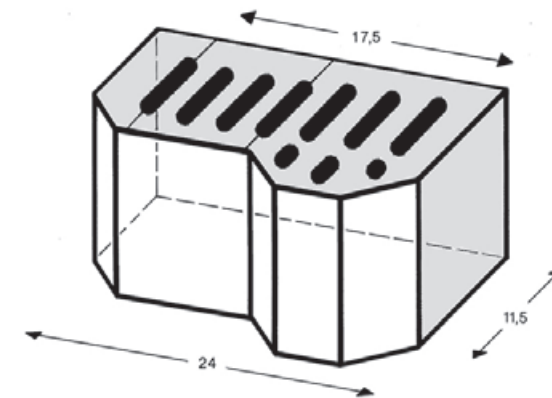

HF 61

Creativklinker: HF 60

- Formate: DF, NF, 2DF
- Farben: Mögliche Farbausprägungen auf Anfrage
- Oberfläche: Struktur auf Anfrage.
- Anwendung: Außen- und Innenmauerwerk.
Lieferbar als Lochziegel.

Sichtfläche 

Ziegelverblendmauerwerk
Fenster- oder Türleibung mit stehender Rollschicht.
Eckenausbildung mit HF 61.