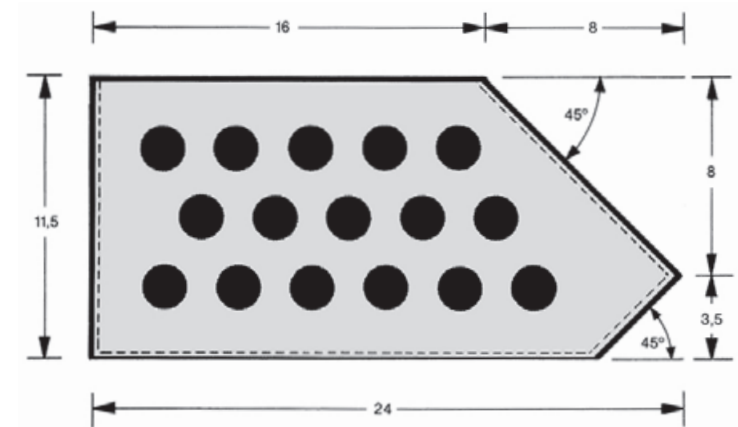

(Ausführung mit
alternativer Sichtfläche)

Creativklinker: HF 06

- Formate: DF, NF, 2DF
- Farben: Mögliche Farbausprägungen auf Anfrage
- Oberfläche: Struktur auf Anfrage.
- Anwendung: Außen- und Innenmauerwerk.
Lieferbar als Voll- oder Lochziegel.

- Sichtfläche
- Alternative
- Sichtfläche

Ziegelverblendmauerwerk
Säulen