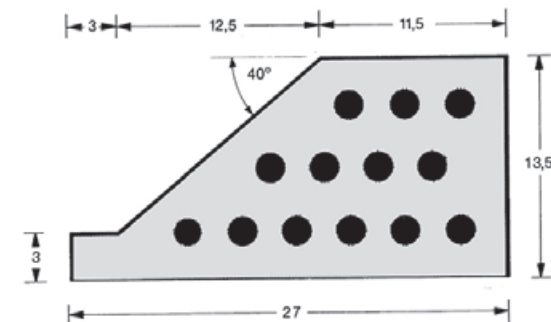

a)

b)

a) Sockelausbildung
Eckenausbildung
mit HF 22, HF 23, HF 24

b) Mauerabdeckung
Fensterabdeckung
Attikausbildung

Creativklinker: HF 21

Formate: DF, NF, 2DF
 Farben: Mögliche Farbausprägungen
 auf Anfrage
 Oberfläche: Struktur auf Anfrage.
 Anwendung: Außen- und Innenmauerwerk.
 Lieferbar als Lochziegel.
 Ecklösung: Schenkelbreite 13,5 cm

Sichtfläche 

Ziegelverblendmauerwerk