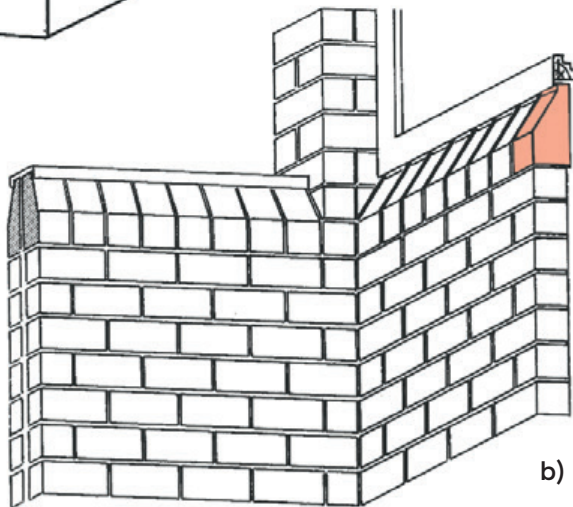

a)

b)

a) Sockelausbildung
Eckenausbildung
mit HF 22, HF 23, HF 24

b) Mauerabdeckung
Fensterabdeckung
Attikausbildung

Creativklinker: HF 21

Formate: DF, NF, 2DF
 Farben: Mögliche Farbausprägungen
 auf Anfrage
 Oberfläche: Struktur auf Anfrage.
 Anwendung: Außen- und Innenmauerwerk.
 Lieferbar als Lochziegel.
 Ecklösung: Schenkelbreite 13,5 cm

Sichtfläche 

Ziegelverblendmauerwerk