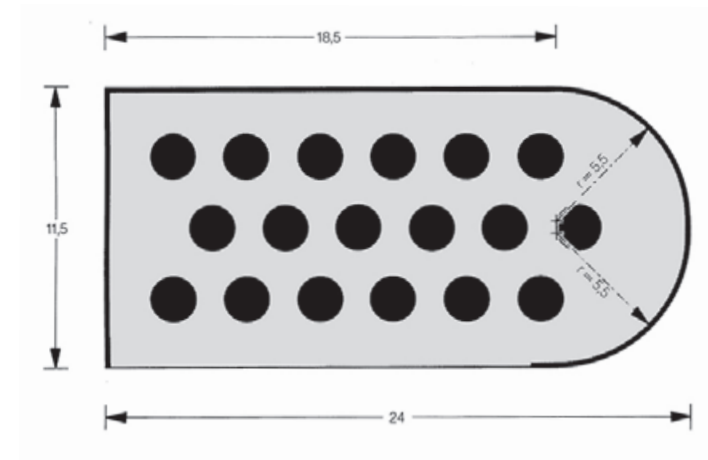

### Creativklinker: HF 67

- Formate: DF, NF, 2DF
- Farben: Mögliche Farbausprägungen auf Anfrage
- Oberfläche: Struktur auf Anfrage.
- Anwendung: Außen- und Innenmauerwerk.  
Lieferbar als Lochziegel.

Sichtfläche 